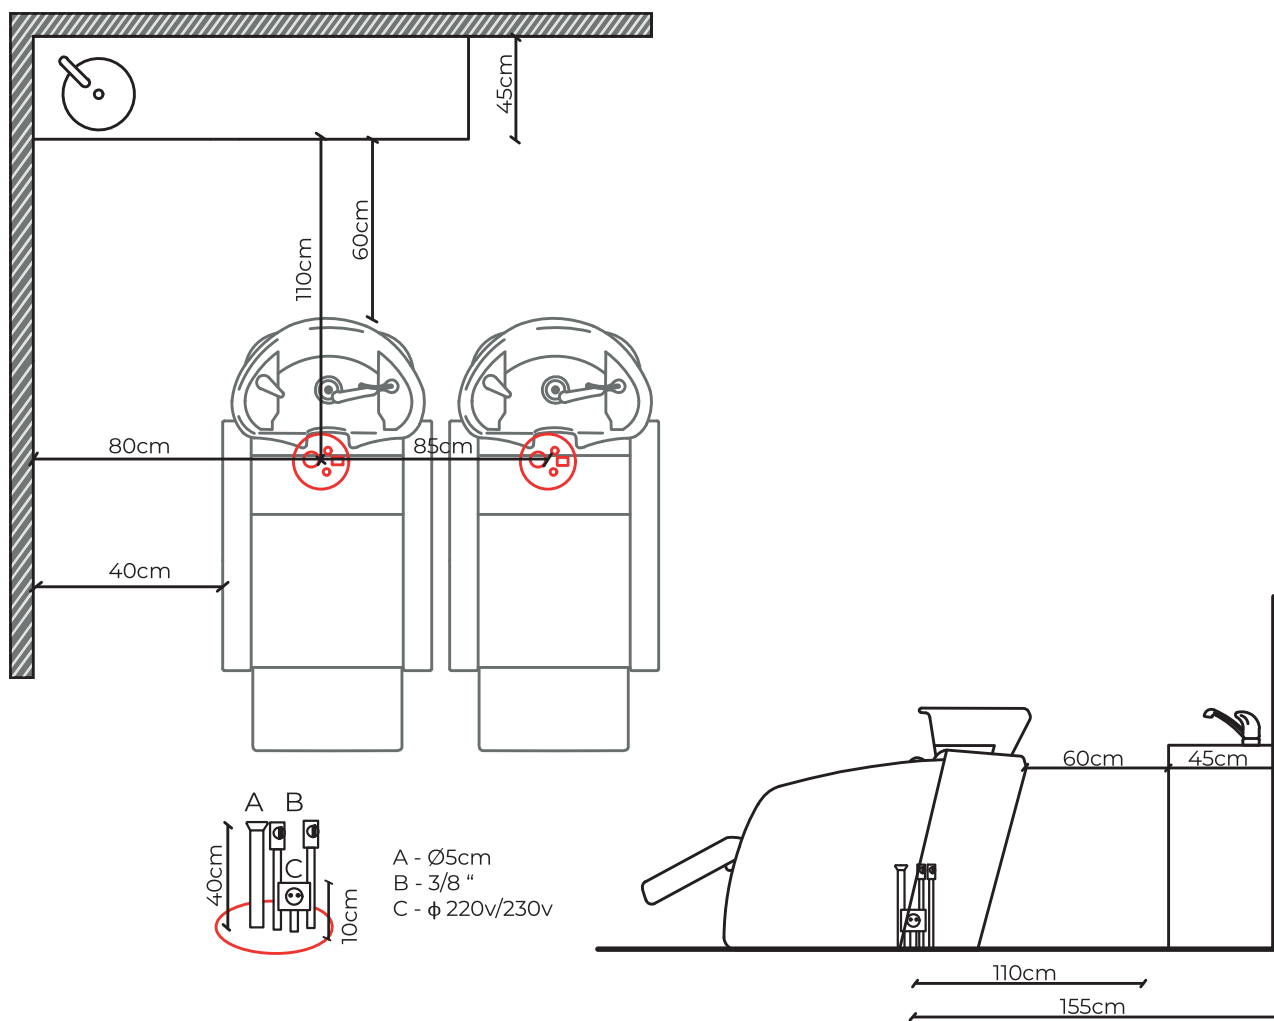

SIGGY RELAX*

Ref: R44PP

- ESQUEMA HIDRÁULICO - WASHING INSTALATION SCHEME -

* ESQUEMA APLICÁVEL AOS MODELOS CONFORT