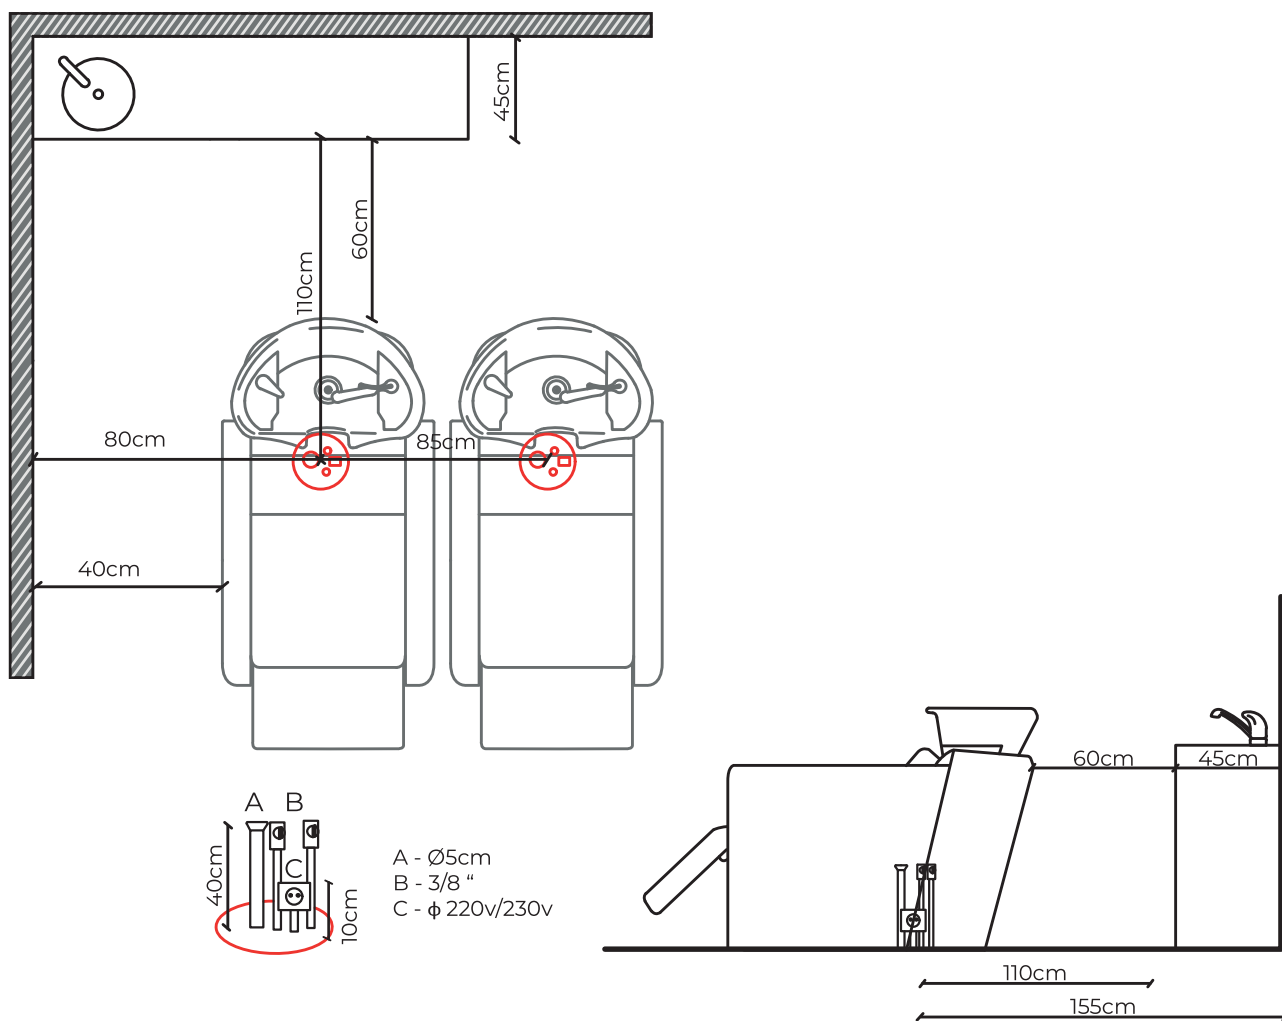

VITORIA RELAX*

Ref: R46PP

- ESQUEMA HIDRÁULICO - WASHING INSTALATION SCHEME -

* ESQUEMA APLICÁVEL AOS MODELOS CONFORT